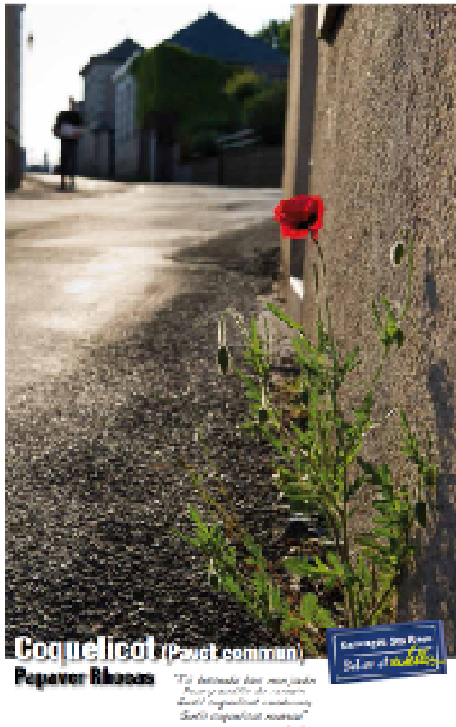

SÈVRE ET BOCAGE

CENTRE PERMANENT
D'INITIATIVES
POUR L'ENVIRONNEMENT

www.cpie-sevre-bocage.com - contact@cpie-sevre-bocage.com
Association Maison de la Vie Rurale
CPIE Sèvre et Bocage - La Bernardière - 85700 LA FLOCELLIÈRE
Tél. 02 51 57 77 14 / Fax : 02 51 57 28 37