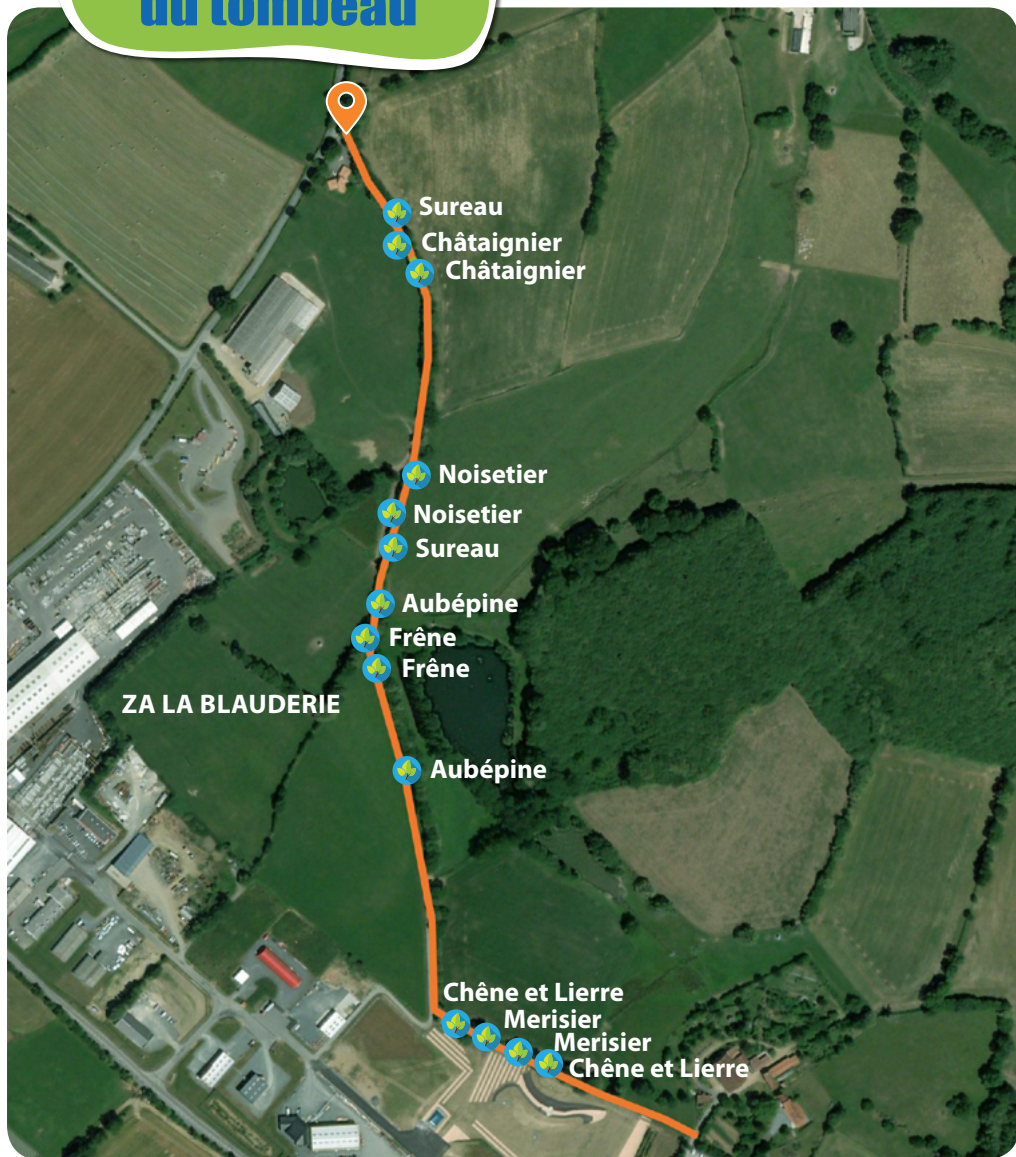

CHEMIN du tombeau

Nos partenaires locaux

Avec le soutien de

ADEME

Et la mobilisation des membres de l'association « Les Sentiers Flocéens » et du Club Nature de la Flocellière